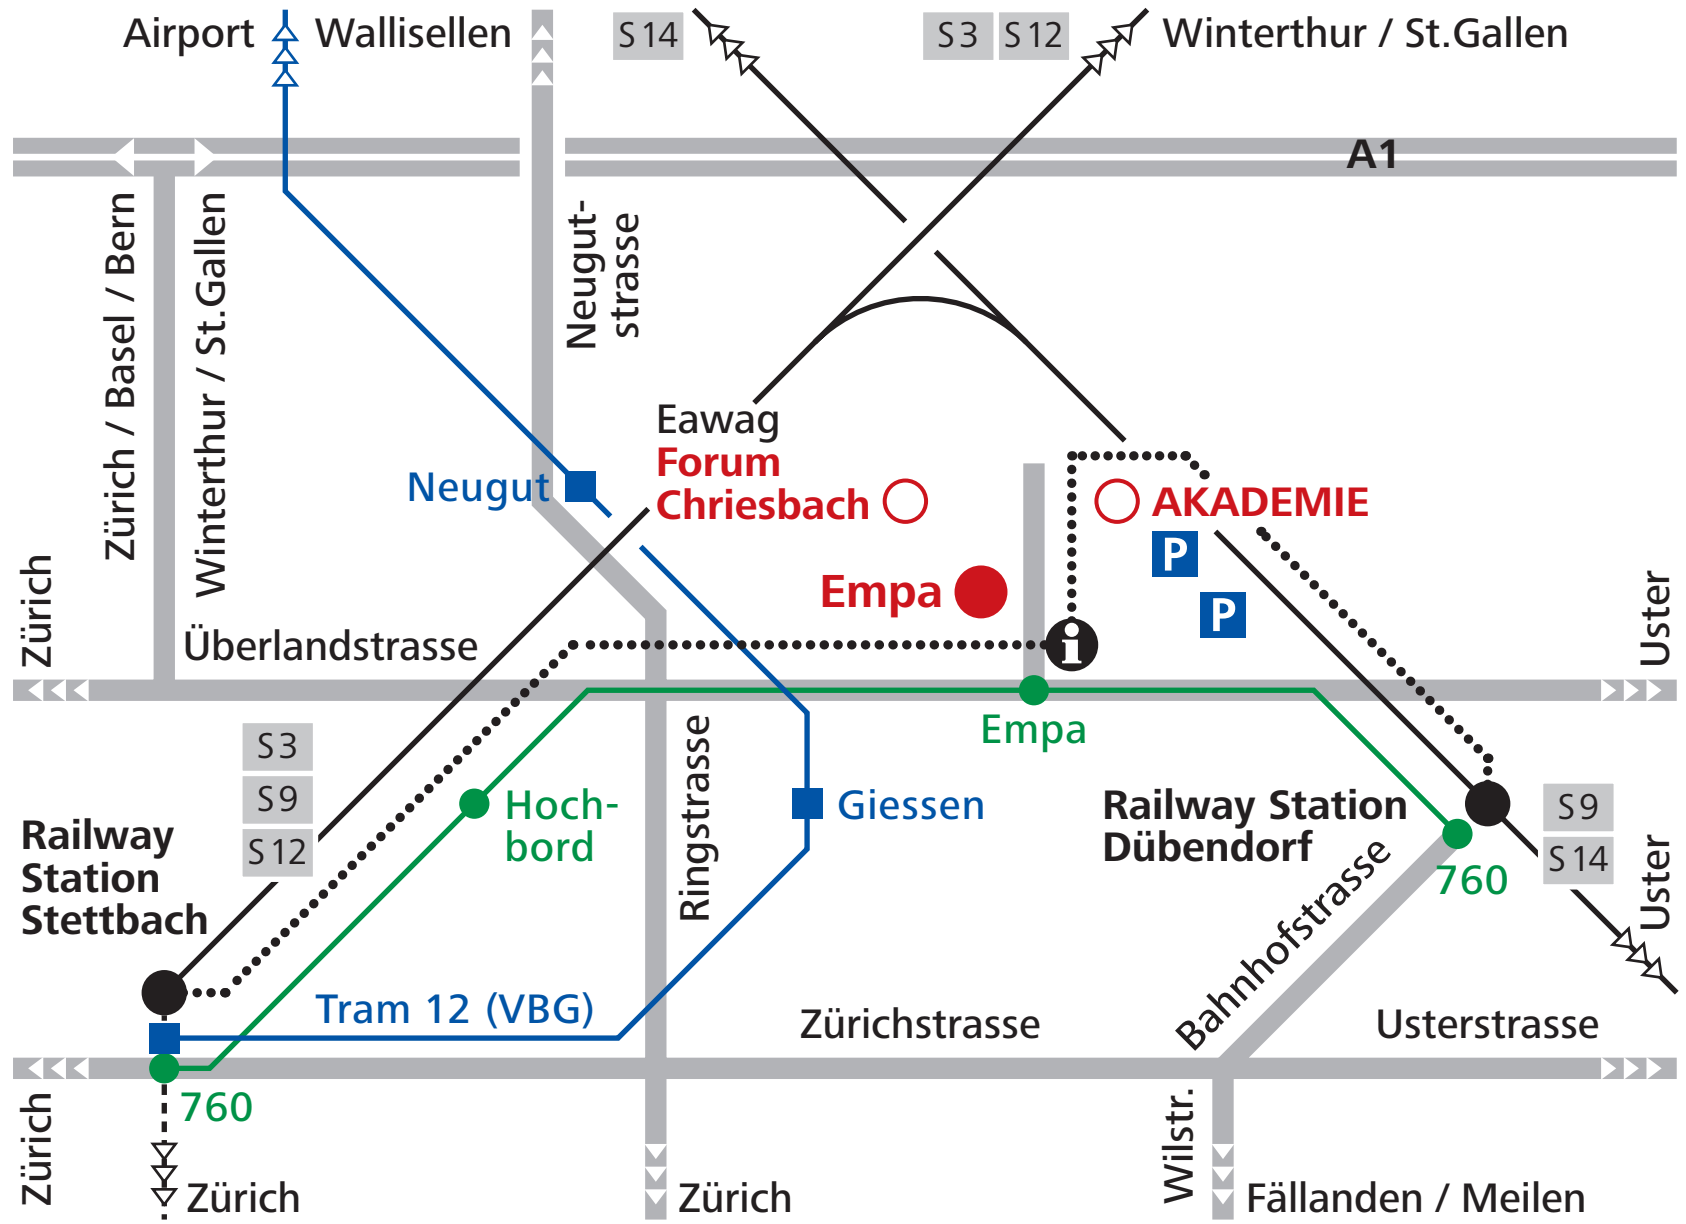

Main connections to the Empa location in Dübendorf (extensive)

Materials Science & Technology

Überlandstrasse 129
 CH-8600 Dübendorf
 Phone +41 58 765 11 11
 Fax +41 58 765 11 22
 www.empa.ch

Address for GPS/sat nav:
 Eduard-Amstutz-Strasse,
 8600 Dübendorf

● Bus Stop ■ Glattalbahn Stop Footpath Dübendorf 10 min, Stettbach 20 min