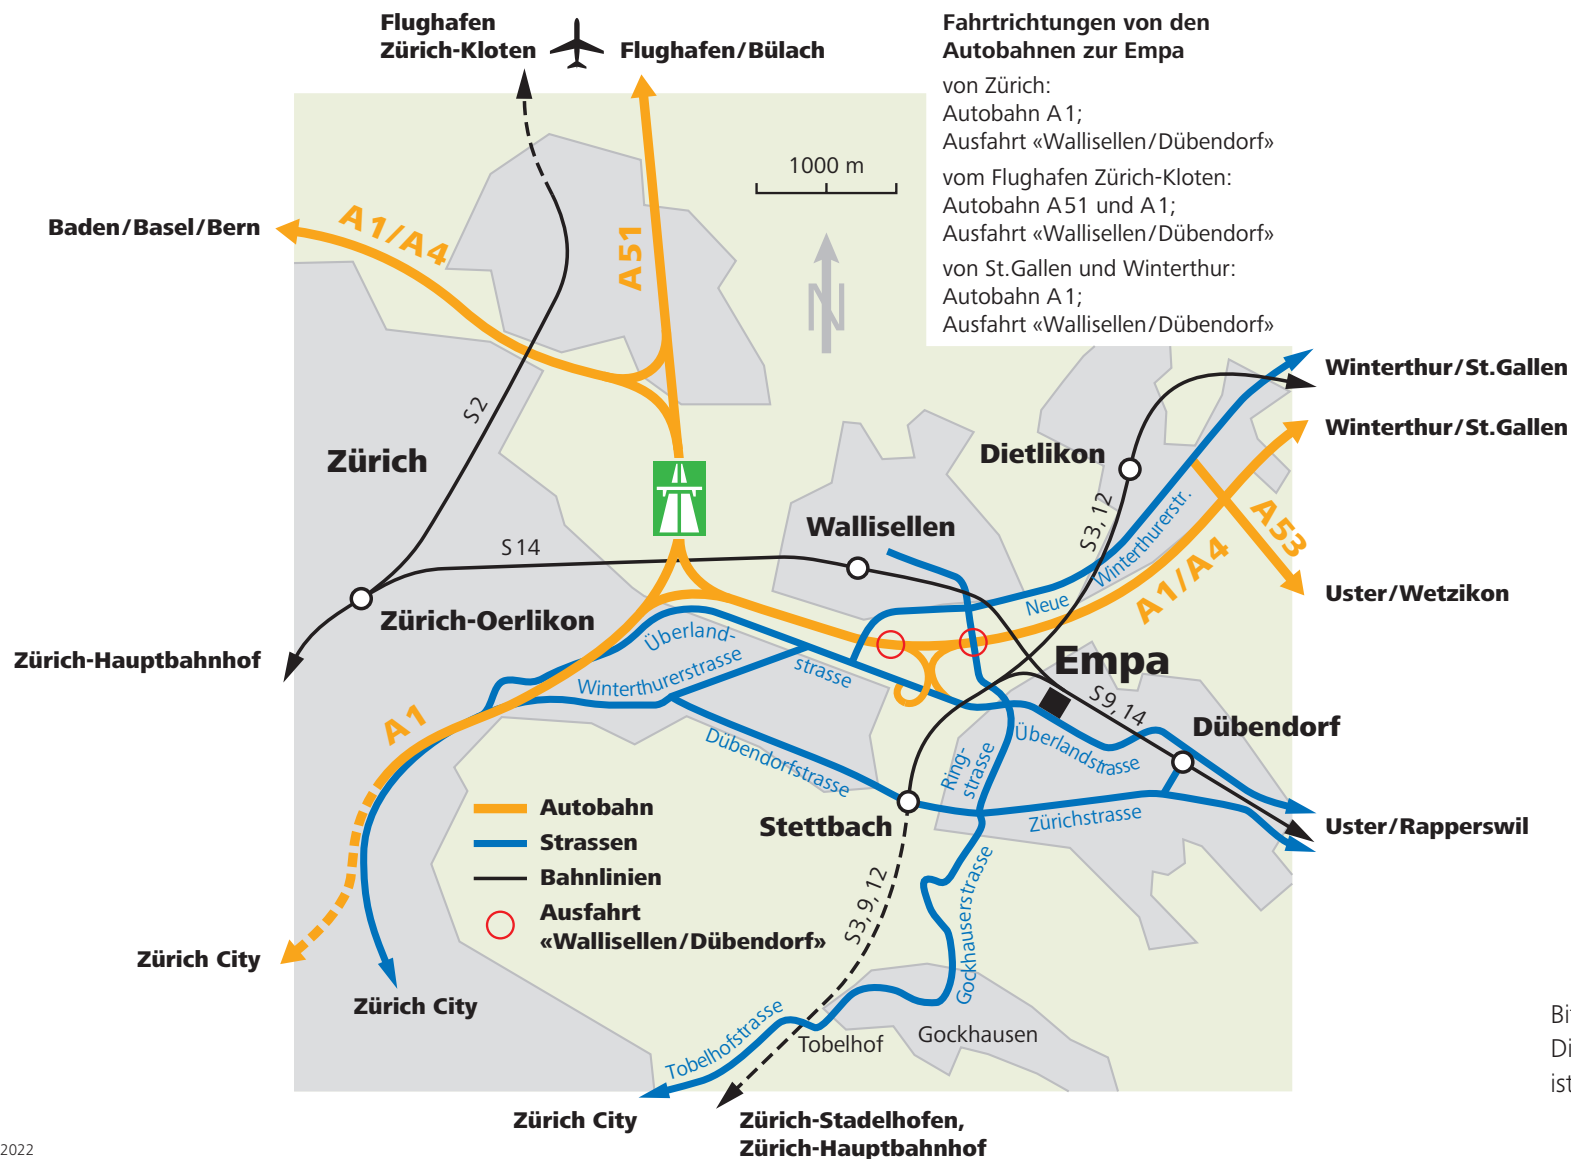

Wichtigste Verbindungen zur Empa Standort Dübendorf (grossräumig)

Überlandstrasse 129
CH-8600 Dübendorf
Telefon +41 58 765 11 11
Telefax +41 58 765 11 22
www.empa.ch

Adresse für Navigationssystem:
Eduard-Amstutz-Strasse,
8600 Dübendorf

Bitte benützen Sie den öffentlichen Verkehr.
Die Zahl der gebührenpflichtigen Parkplätze
ist gering.

- Bushaltestelle
- Haltestelle Glattalbahn
- Fussweg von/zum Bahnhof
Dübendorf 10 min, Stettbach 20 min

- ● ● ● ● PEDESTRIAN PATH TO EMPA-AKADEMIE
- ● ● ● ● DIRECTIONS TO THE PARKING LOT UNTIL END OF SEPTEMBER 2023