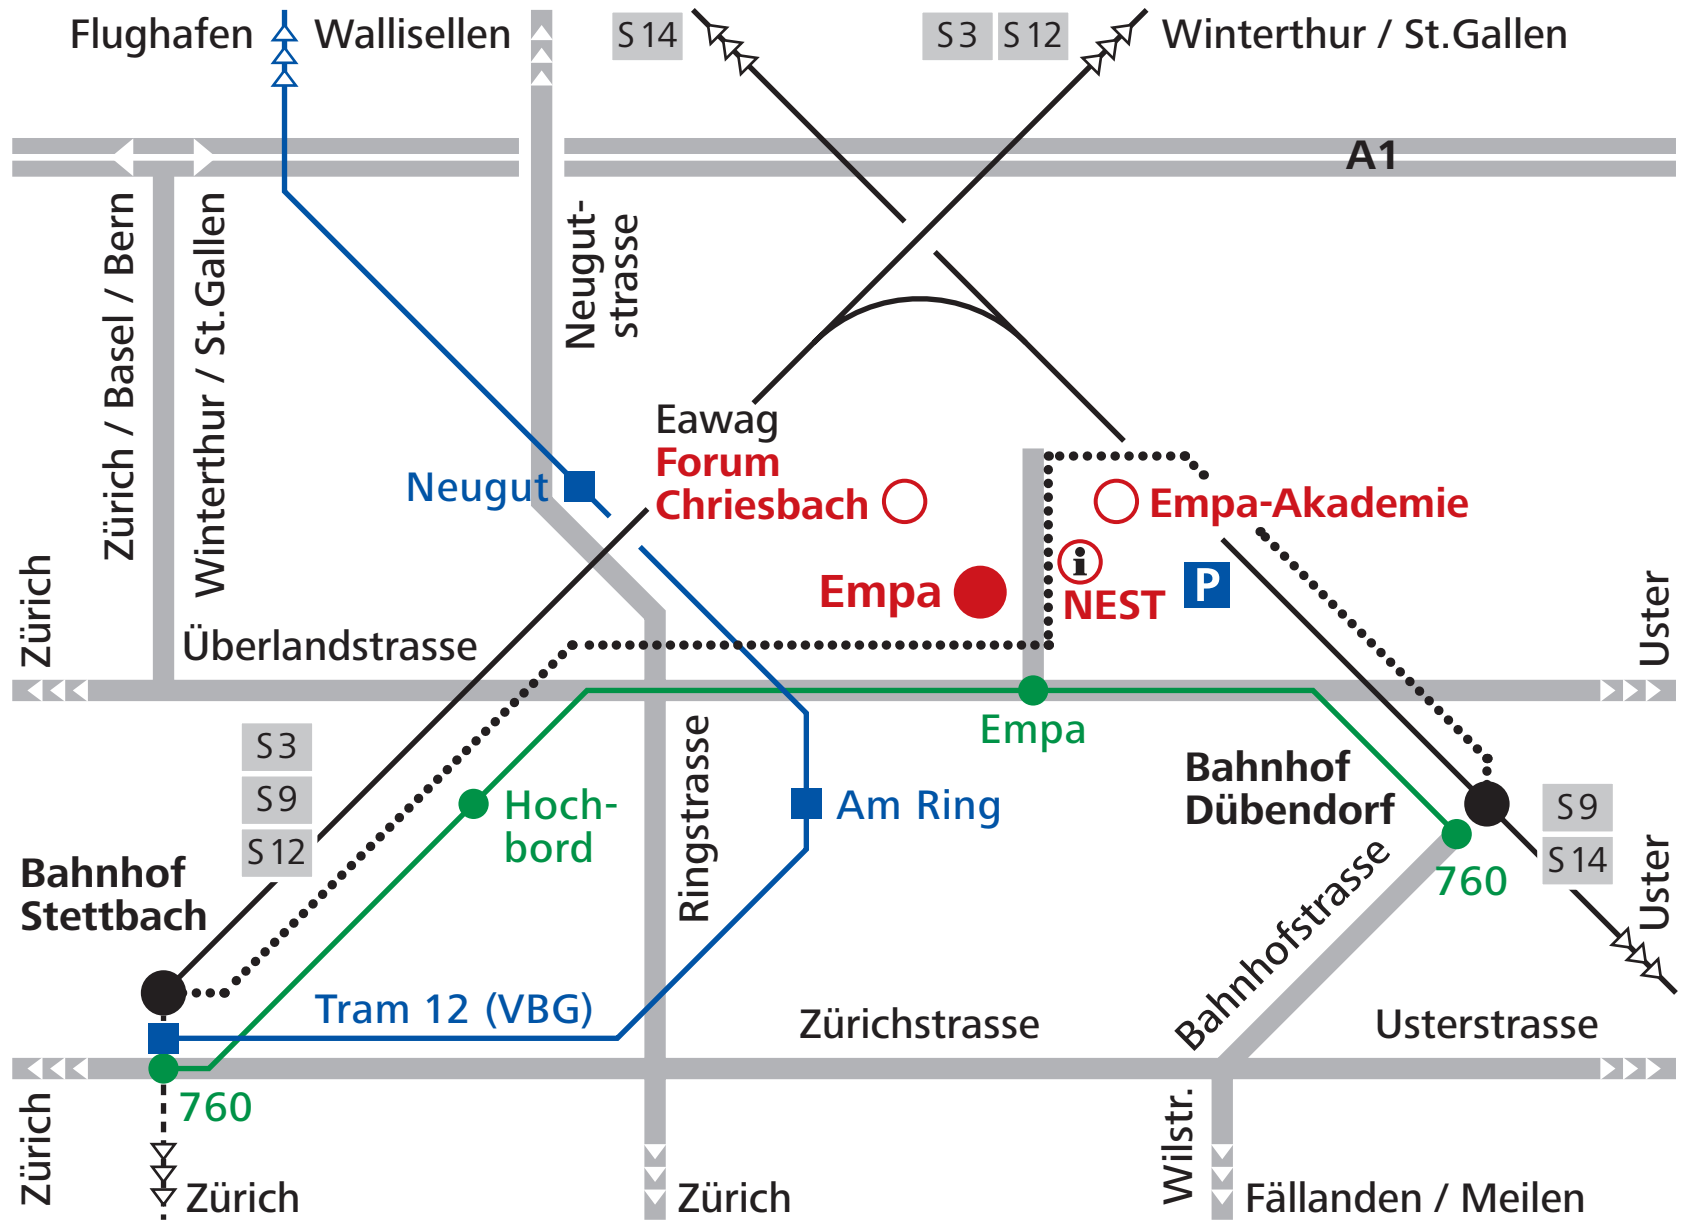

Wichtigste Verbindungen zur Empa Standort Dübendorf (grossräumig)

Überlandstrasse 129
CH-8600 Dübendorf
Telefon +41 58 765 11 11
Telefax +41 58 765 11 22
www.empa.ch

Adresse für Navigationssystem:
Eduard-Amstutz-Strasse,
8600 Dübendorf

Bitte benützen Sie den öffentlichen Verkehr.
Die Zahl der gebührenpflichtigen Parkplätze
ist gering.

- Bushaltestelle
- Haltestelle Glattalbahn
- Fussweg von/zum Bahnhof
Dübendorf 10 min, Stettbach 20 min

- ● ● ● ● PEDESTRIAN PATH TO EMPA-AKADEMIE
- ● ● ● ● DIRECTIONS TO THE PARKING LOT UNTIL END OF SEPTEMBER 2023