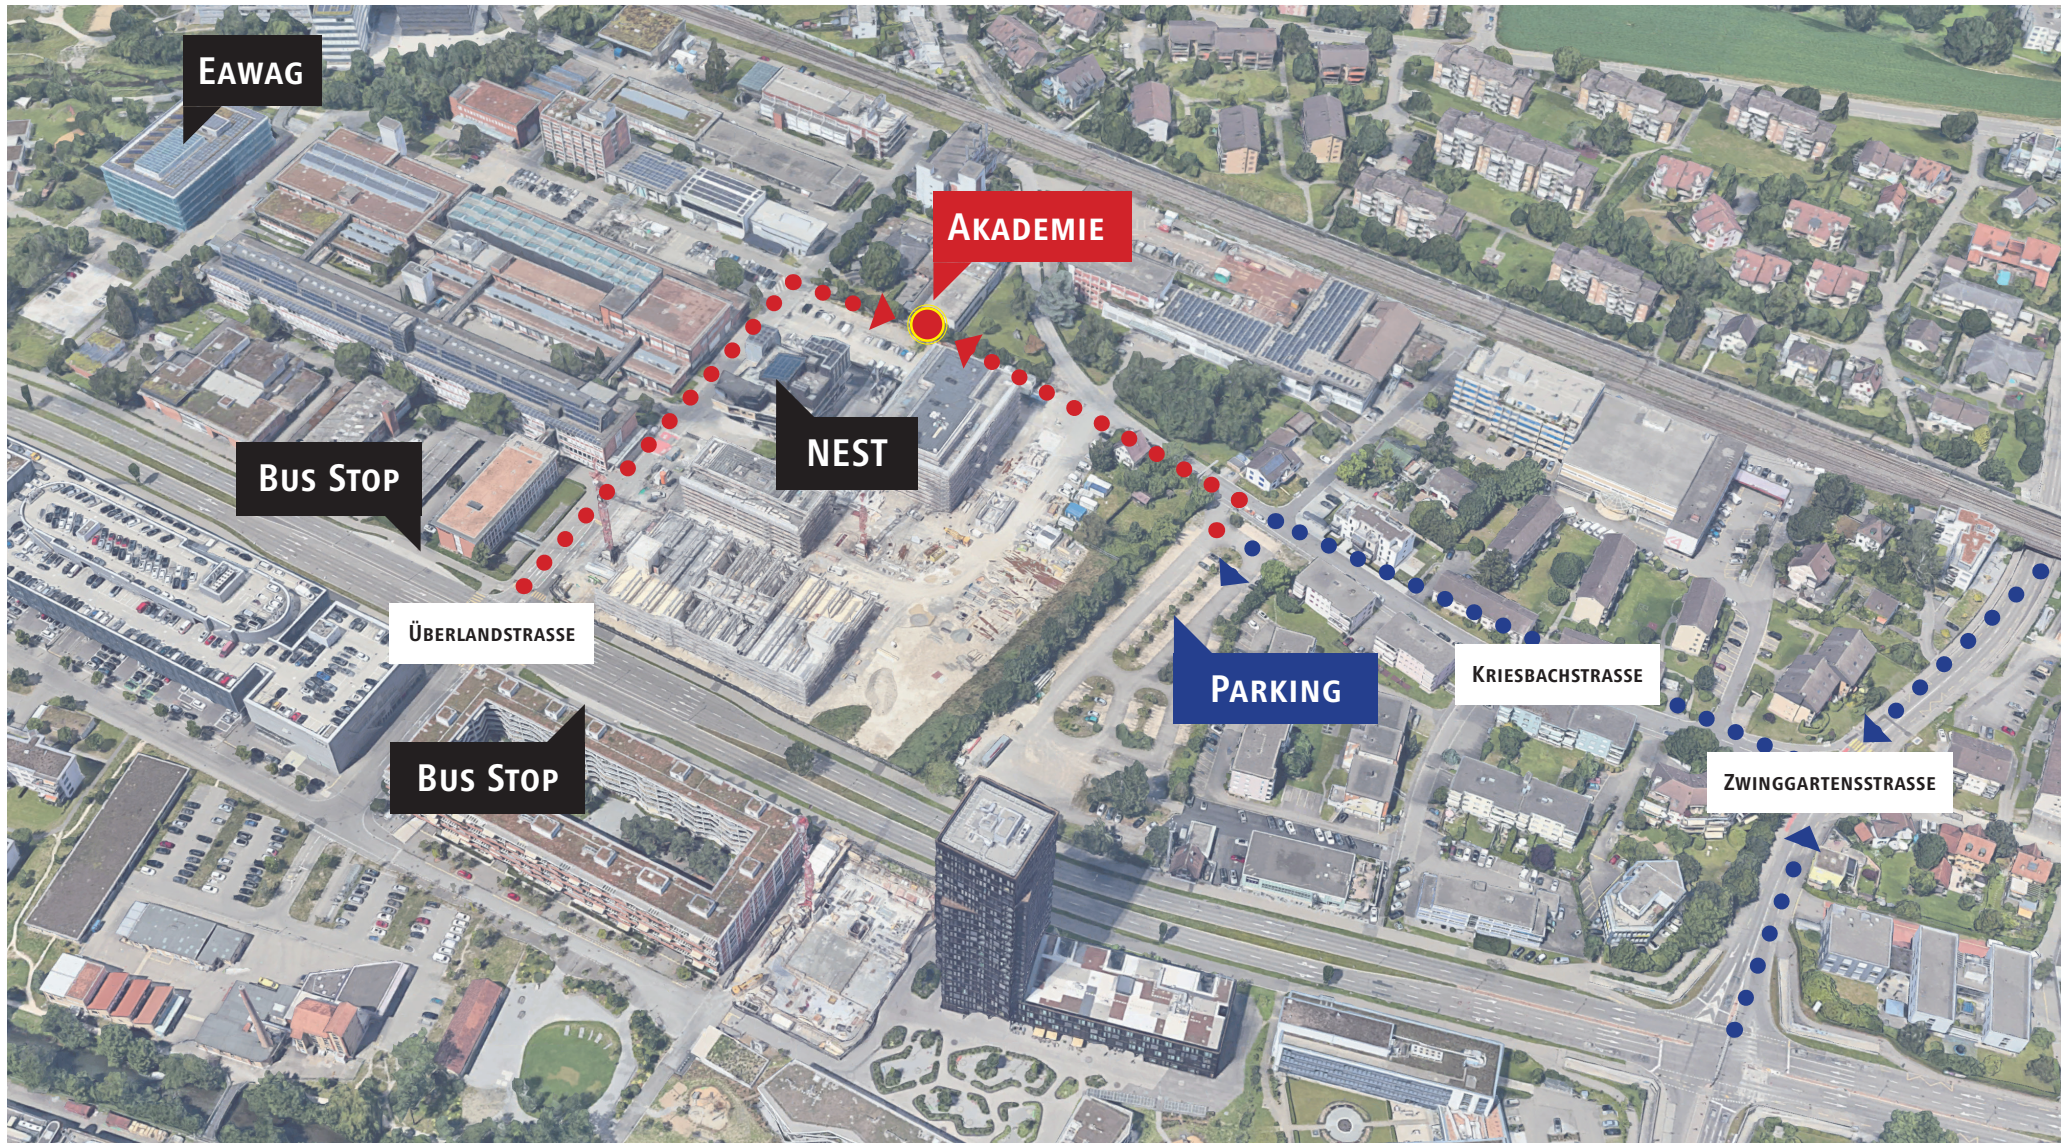

Wichtigste Verbindungen zur Empa Standort Dübendorf (grossräumig)

Überlandstrasse 129
CH-8600 Dübendorf
Telefon +41 58 765 11 11
Telefax +41 58 765 11 22
www.empa.ch

Adresse für Navigationssystem:
Eduard-Amstutz-Strasse,
8600 Dübendorf

Bitte benützen Sie den öffentlichen Verkehr.
Die Zahl der gebührenpflichtigen Parkplätze
ist gering.

- Bushaltestelle
- Haltestelle Glattalbahn
- Fussweg von/zum Bahnhof
Dübendorf 10 min, Stettbach 20 min

- ● ● ● ● PEDESTRIAN PATH TO EMPA-AKADEMIE
- ● ● ● ● DIRECTIONS TO THE PARKING LOT UNTIL END OF SEPTEMBER 2023